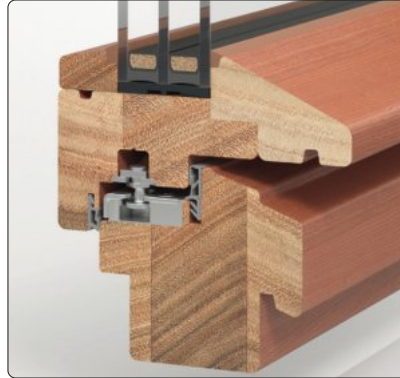

leistungsfähige Sicherheitsschließteile mit einsatzgehärtetem Stahl auf massivem Gusskörper

belastbare Pilzkopfbolzen aus einsatzgehärtetem Stahl

spezielle Verschraubung Schließteil zuverlässig im Stahlkern verschraubt

PaXsecura 050
15,- € Aufpreis pro Fensterflügel**

* nach DIN EN 1627

Elegante Bauweise:
Formschlüssig eingelassene
Schließteile erleichtern die
Reinigung und bieten wenig
Angriffsfläche für Einbrecher.

Darstellung zeigt einige Bestandteile des PaXsecura-Systems am Beispiel eines Fensters der Serie PaXabsolut.

PaXabsolut Neo

PaXretro78

PaXaoptima 92 flächenversetzt

PaXsecura kann noch mehr

Grundsätzlich ist PaXsecura für alle Materialarten verfügbar, die PaX im Programm hat. Selbst im Denkmalschutz sind Lösungen möglich, die auch strengen denkmalpflegerischen Vorgaben gerecht werden. Damit ist PaX der einzige Hersteller in Deutschland, der geprüfte und zertifizierte Fenster und Türen in **Kunststoff, Kunststoff-Aluminium, Holz** und **Holz-Aluminium** bis zur hohen Widerstandsklasse RC3* anbietet. Dabei sind sieben Ausbaustufen von PaXsecura 050 bis PaXsecura 300 verfügbar, inklusive der XL-Optionen.