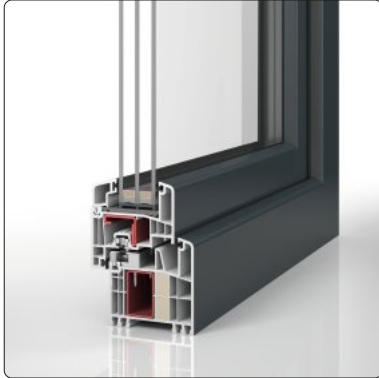

leistungsfähige Sicherheitsschließteile mit einsatzgehärtetem Stahl auf massivem Gusskörper

belastbare Pilzkopfbolzen aus einsatzgehärtetem Stahl

spezielle Verschraubung Schließteil zuverlässig im Stahlkern verschraubt

PaXsecura 050
15,- € Aufpreis pro Fensterflügel**

* nach DIN EN 1627

Elegante Bauweise:
Formschlüssig eingelassene
Schließteile erleichtern die
Reinigung und bieten wenig
Angriffsfläche für Einbrecher.

Darstellung zeigt einige Bestandteile des PaXsecura-Systems am Beispiel eines Fensters der Serie PaXabsolut.