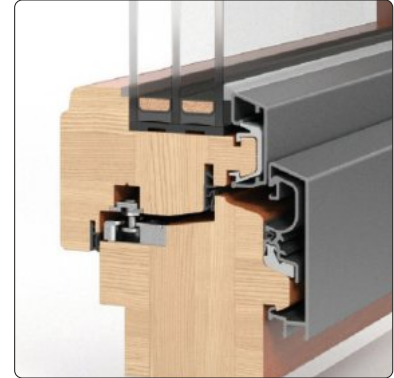

PaXaoptima 92 flächenversetzt

PaXsecura kann noch mehr

Grundsätzlich ist PaXsecura für alle Materialarten verfügbar, die PaX im Programm hat. Selbst im Denkmalschutz sind Lösungen möglich, die auch strengen denkmalpflegerischen Vorgaben gerecht werden. Damit ist PaX der einzige Hersteller in Deutschland, der geprüfte und zertifizierte Fenster und Türen in **Kunststoff, Kunststoff-Aluminium, Holz** und **Holz-Aluminium** bis zur hohen Widerstandsklasse RC3* anbietet. Dabei sind sieben Ausbaustufen von PaXsecura 050 bis PaXsecura 300 verfügbar, inklusive der XL-Optionen.

Wirksame Einbruchhemmung setzt eine professionelle Montage voraus. PaX schult seine Fachpartner regelmäßig zu aktuellen Entwicklungen von Normung und Technik.

Polizeiempfehlung

Die Kriminalpolizei empfiehlt geprüfte und zertifizierte einbruchhemmende Fenster und Türen ab Widerstandsklasse RC2*. Lassen Sie sich durch die kriminalpolizeiliche Beratungsstelle in Ihrer Region unabhängig und objektiv beraten.

* nach. DIN EN 1627