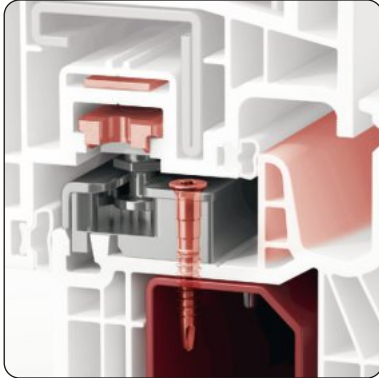

sichere Verschraubung im Stahlkern