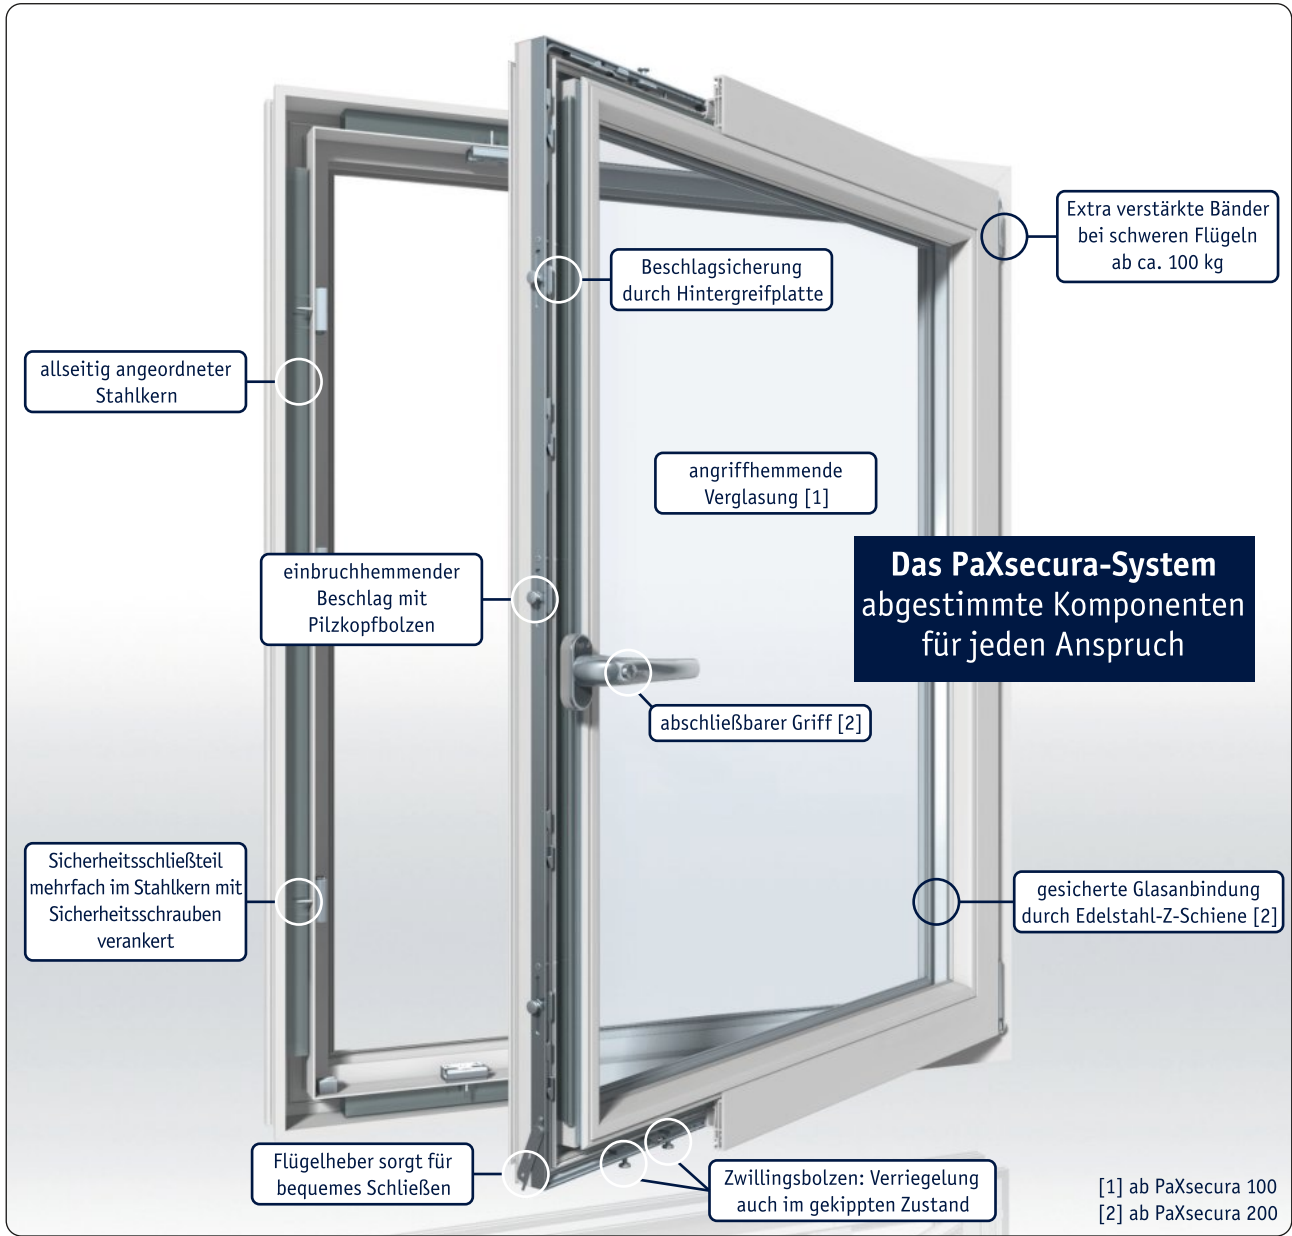

leistungsfähige Sicherheitsschließteile mit einsatzgehärtetem Stahl auf massivem Gusskörper

belastbare Pilzkopfbolzen aus einsatzgehärtetem Stahl

spezielle Verschraubung Schließteil zuverlässig im Stahlkern verschraubt

Pilzkopfbolzen aus einseitig gehärtetem Stahl

PaXsecura 050 | Sicherheit zum kleinen Preis

Einbrecher nehmen sich alles, nur keine Zeit. Einbruchschutz zielt darauf ab, Einbrecher zu beschäftigen. Wegen der hohen Entdeckungsgefahr legen es diese nämlich vor allem auf Geschwindigkeit an. Ein ungesichertes Fenster lässt sich mit Hilfe eines Schraubendrehers in wenigen Sekunden öffnen. Sicherheitsvorrichtungen, wie sie das System von PaXsecura beinhalten, verhindern den schnellen Erfolg für Einbrecher.

Mit PaXsecura 050 erhalten Sie bereits einen **einbruchhemmenden Beschlag**, den wir auch bei den geprüften und zertifizierten Fenstern der Widerstandsklasse RC 2* mit PaXsecura 200-Ausstattung einsetzen. Außerdem ist der **Griff gesichert**.

PaXsecura 050
15,- € Aufpreis pro Fensterflügel**

* nach DIN EN 1627

Elegante Bauweise:
Formschlüssig eingelassene
Schließteile erleichtern die
Reinigung und bieten wenig
Angriffsfläche für Einbrecher.

Darstellung zeigt einige Bestandteile des PaXsecura-Systems am Beispiel eines Fensters der Serie PaXabsolut.