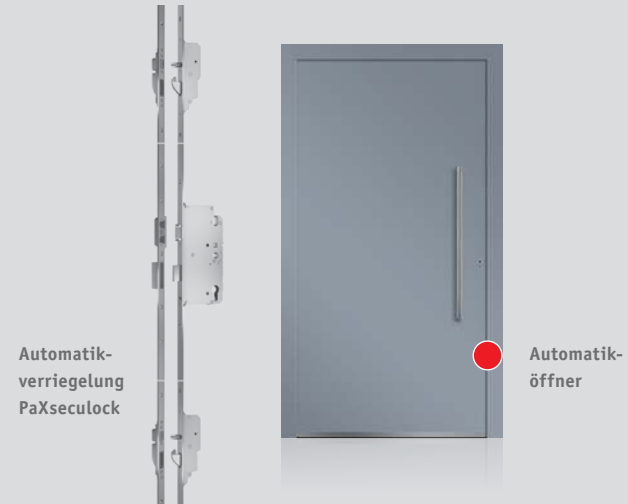

+ Verbund-
sicherheitsglas
• beschichtet außen
• unbeschichtet innen

+
Griff in
1400 mm
Länge

+ Komfortpaket „PaXseculock“ (K1)
• Automatikverriegelung PaXseculock
• Automatiköffner

+ Komfortpaket „Fingerscan“
• Automatikverriegelung PaXseculock
• Automatiköffner
• Türöffnungssignal über Fingerscan
im Türblatt oder im Griff (1360 mm)